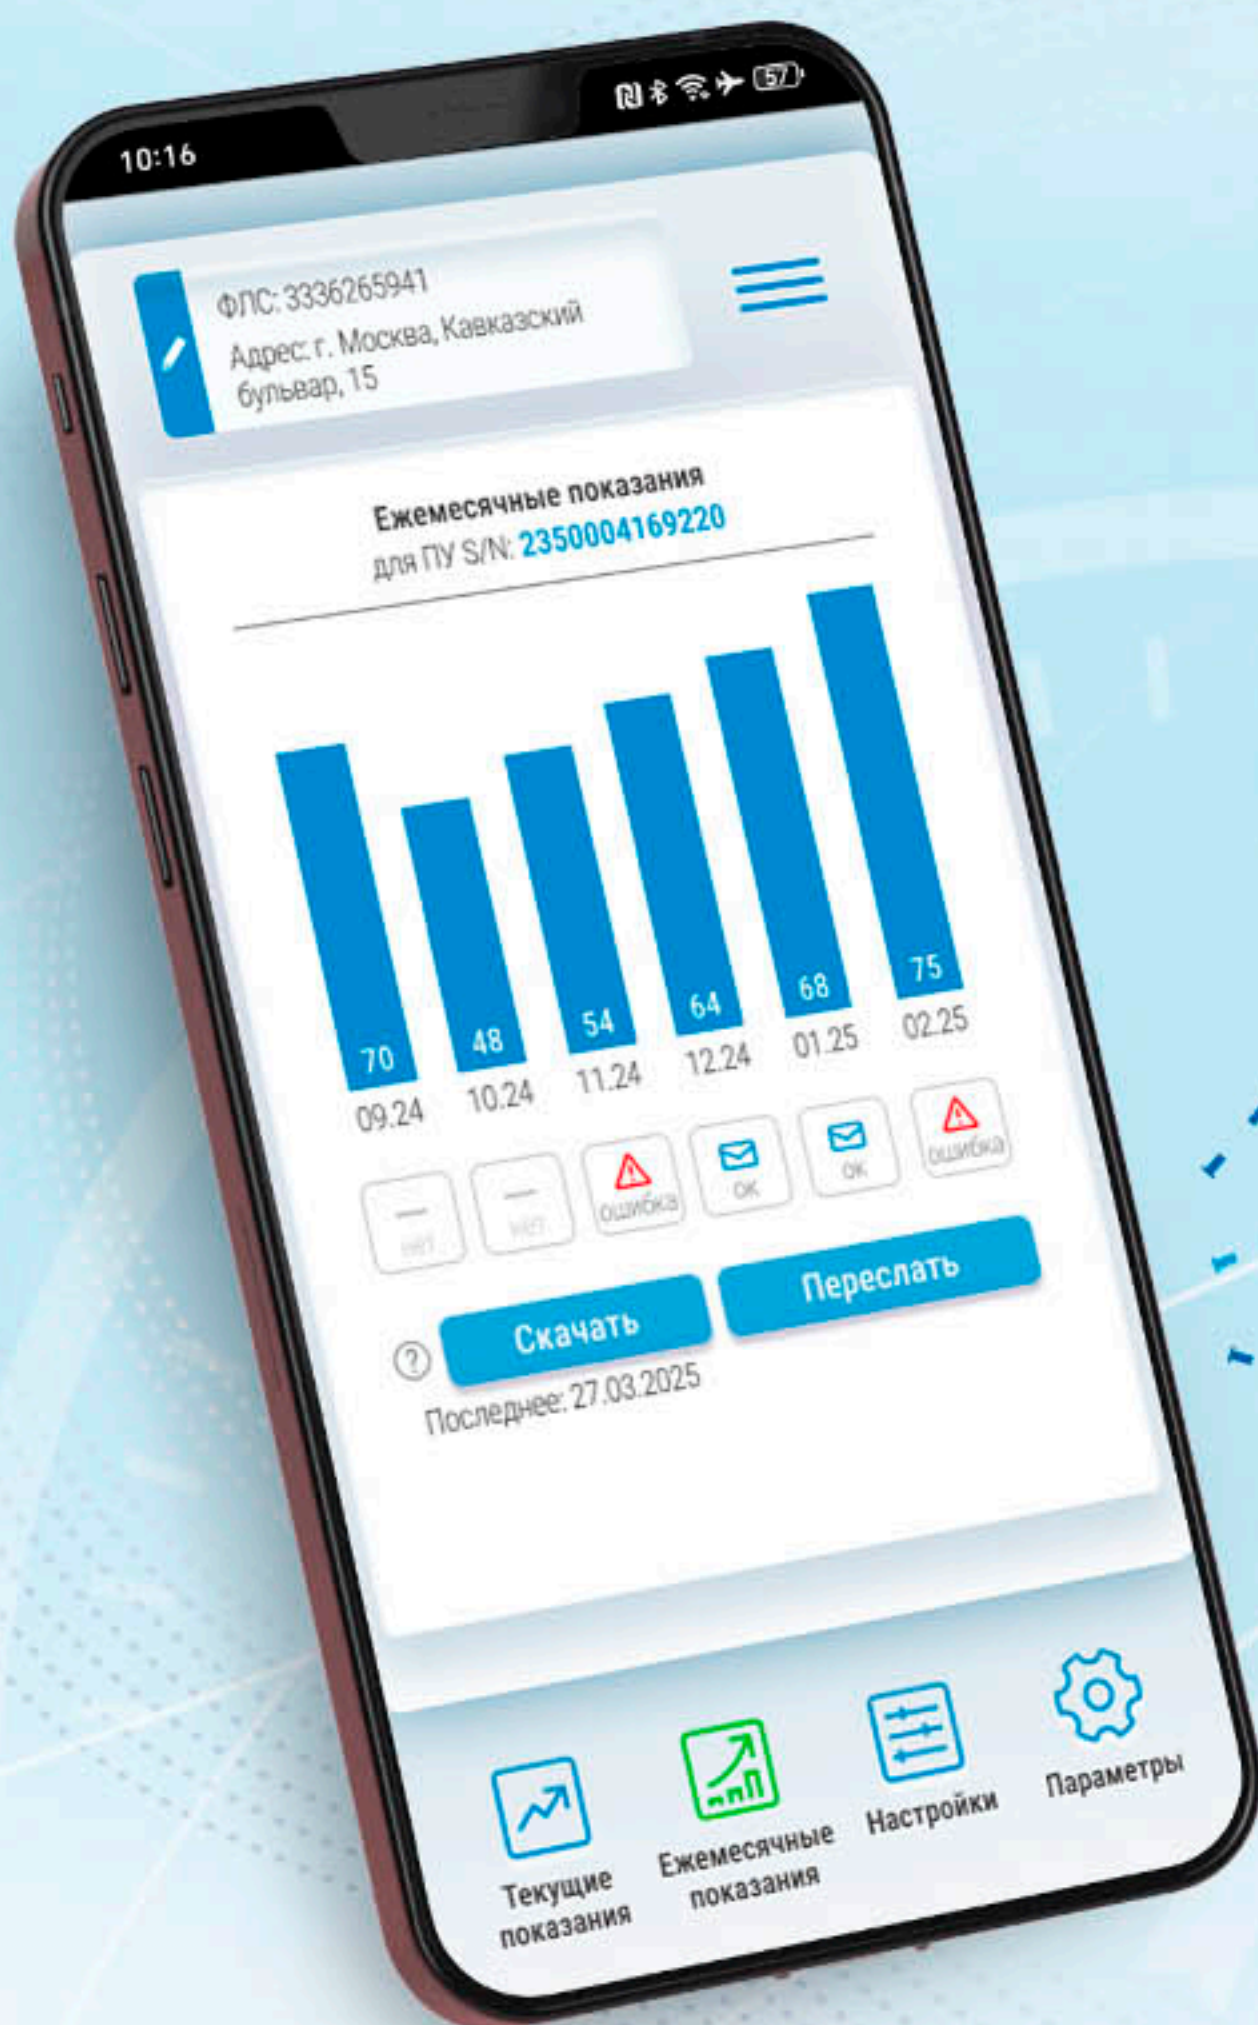

умный счётчик воды

Отправит
показания
за Вас

12 лет
автономной
работы

80 мм
Ду 15

Работает
с Алисой

www.aquametrik.ru

МГНОВЕННОЕ ПОДКЛЮЧЕНИЕ к Вашей Wi-Fi точке

Откройте
мобильное
приложение

Выберите на смартфоне
Wi-Fi сеть и поднесите к счётчику

Умный счётчик мгновенно подключится
к Wi-Fi сети

абсолютная надежность

12 лет
автономной
работы

Лёгкая замена
внешней батареи

www.aquametrik.ru

автоматическая передача показаний

госуслуги
ДОМ

mos.ru

Ваш смартфон как пульт управления

С помощью встроенной NFC-технологии
Вы сможете использовать Ваш смартфон
для доступа к максимальному
количеству функций:

Архивы

Журналы событий

Подключение
к Wi-Fi сети