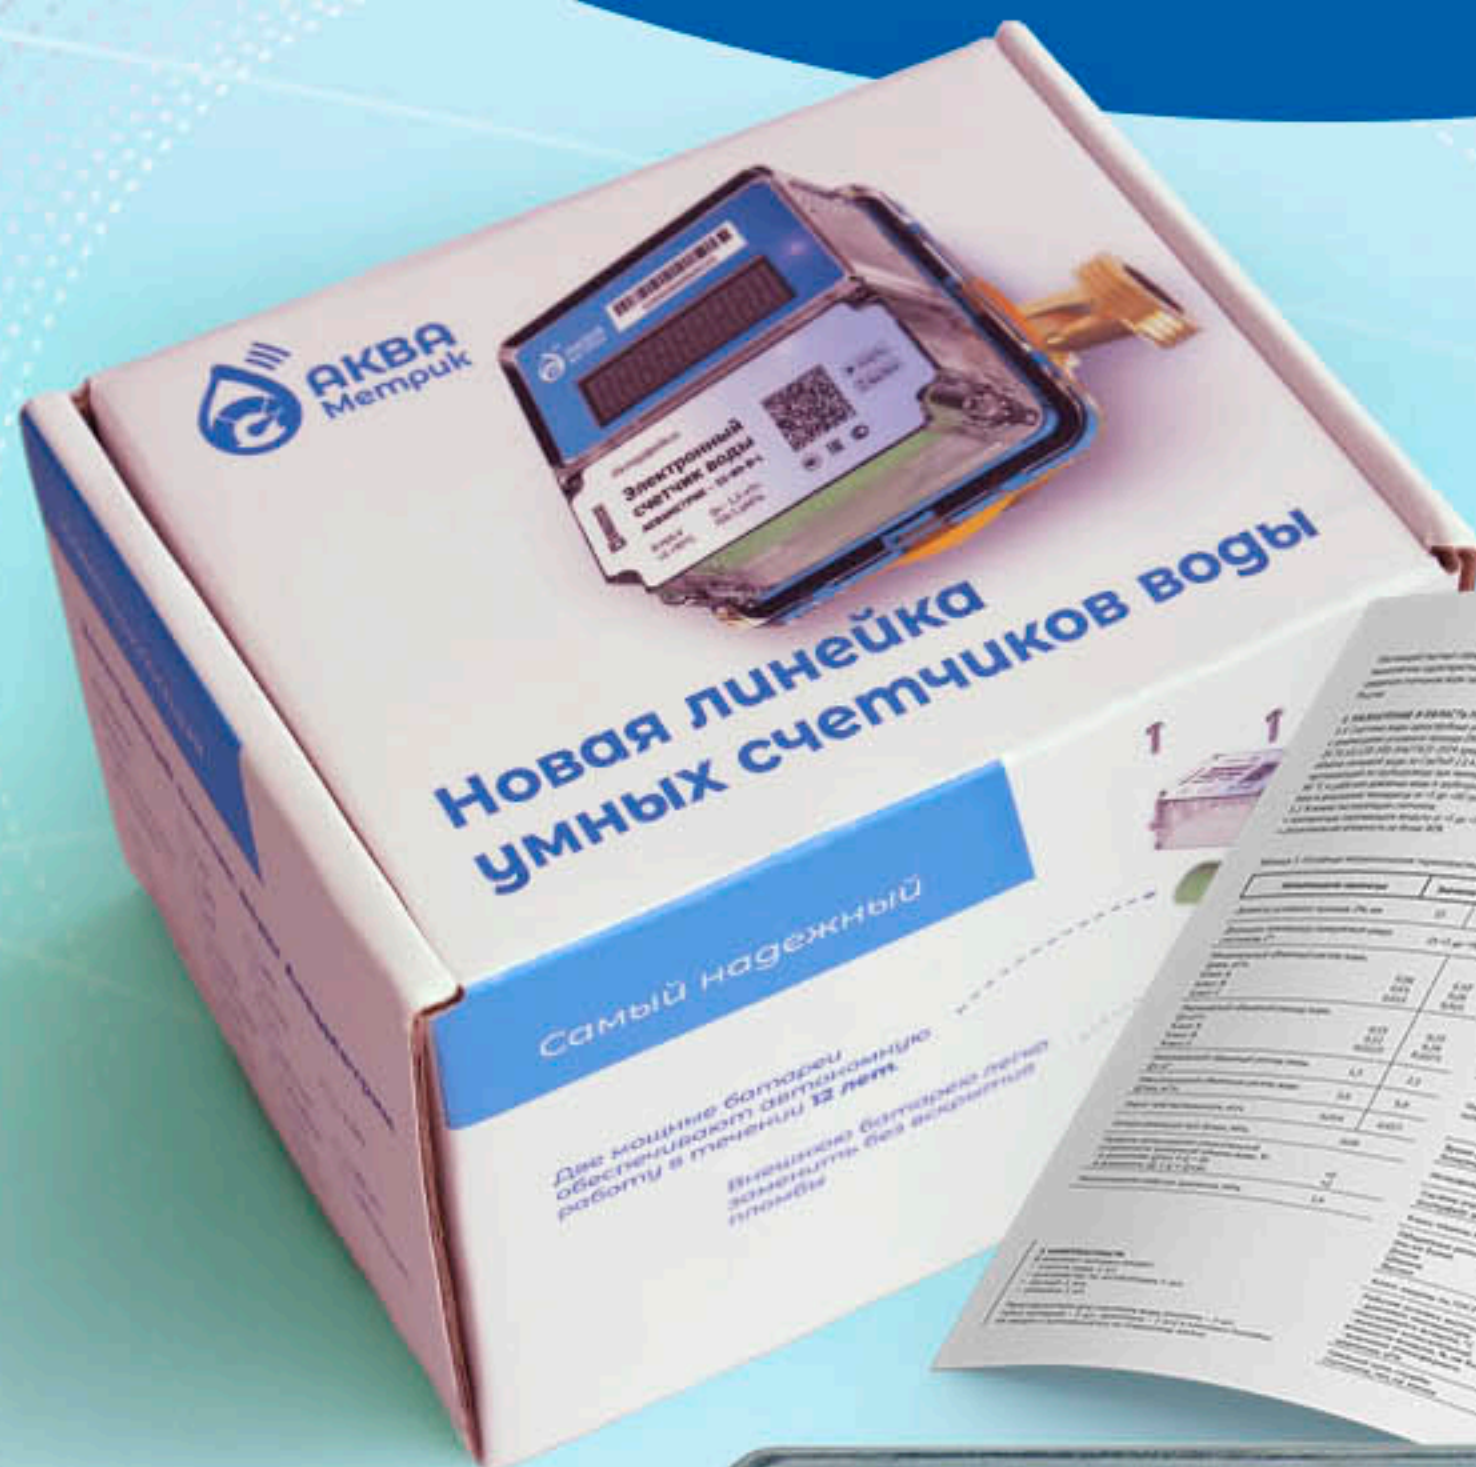

Настройка параметров
передачи показаний

и многое другое

устанавливается как обычный механический счётчик

КОМПЛЕКТАЦИЯ: электронный счетчик воды, паспорт

лучшее решение,
чтобы забыть о передаче
показаний

умный
счетчик воды
сделает
всё сам