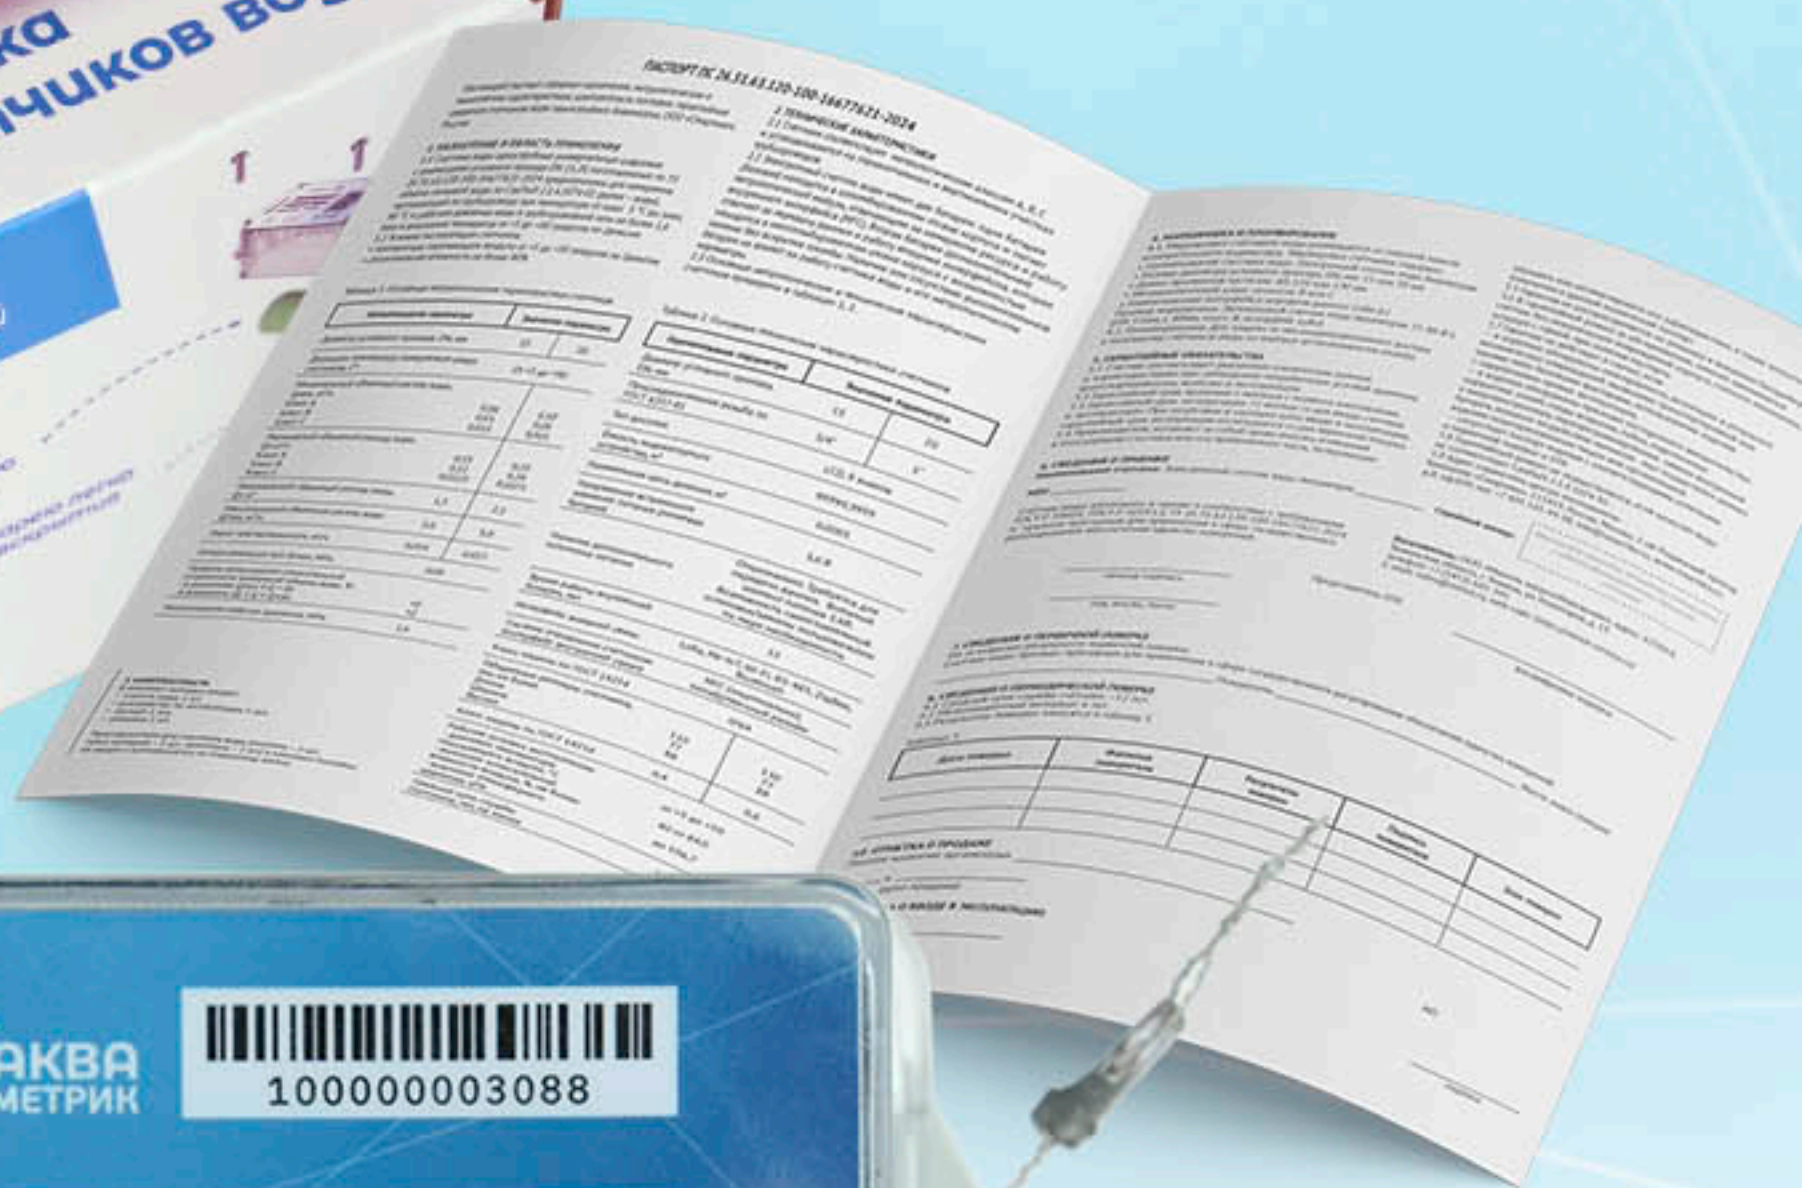

Настройка параметров
передачи показаний

и многое другое

устанавливается как обычный механический счётчик

КОМПЛЕКТАЦИЯ: электронный счетчик воды, паспорт

лучшее решение,
чтобы забыть о передаче
показаний

умный
счетчик воды
сделает
всё сам