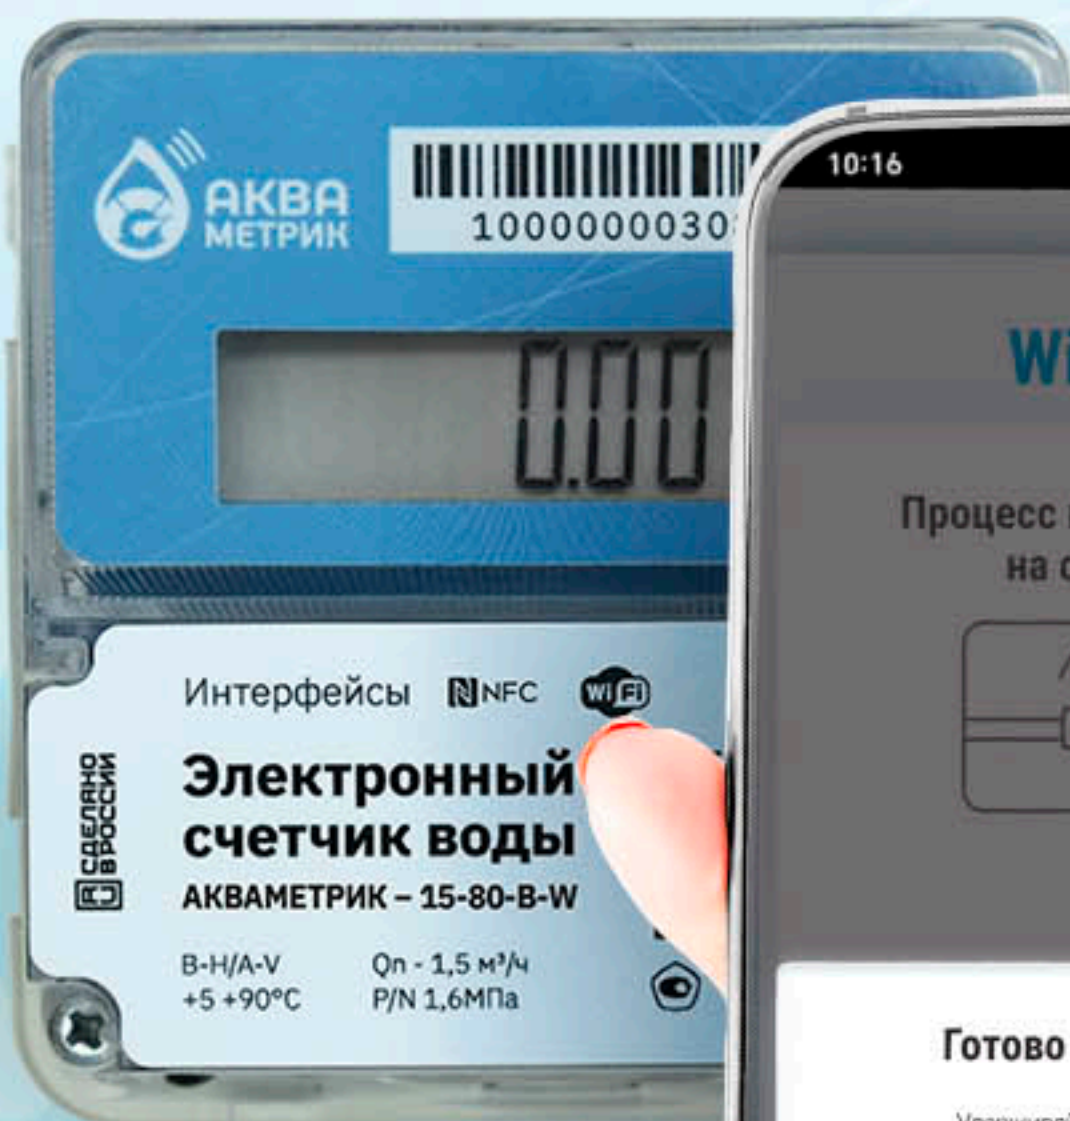

умный счётчик воды

Отправит
показания
за Вас

12 лет
автономной
работы

80 мм
Ду 15

Работает
с Алисой

www.aquametrik.ru

МГНОВЕННОЕ ПОДКЛЮЧЕНИЕ к Вашей Wi-Fi точке

Откройте
мобильное
приложение

Выберите на смартфоне
Wi-Fi сеть и поднесите к счётчику

Умный счётчик мгновенно подключится
к Wi-Fi сети

абсолютная надежность

12 лет
автономной
работы

Лёгкая замена
внешней батареи

www.aquametrik.ru

автоматическая передача показаний